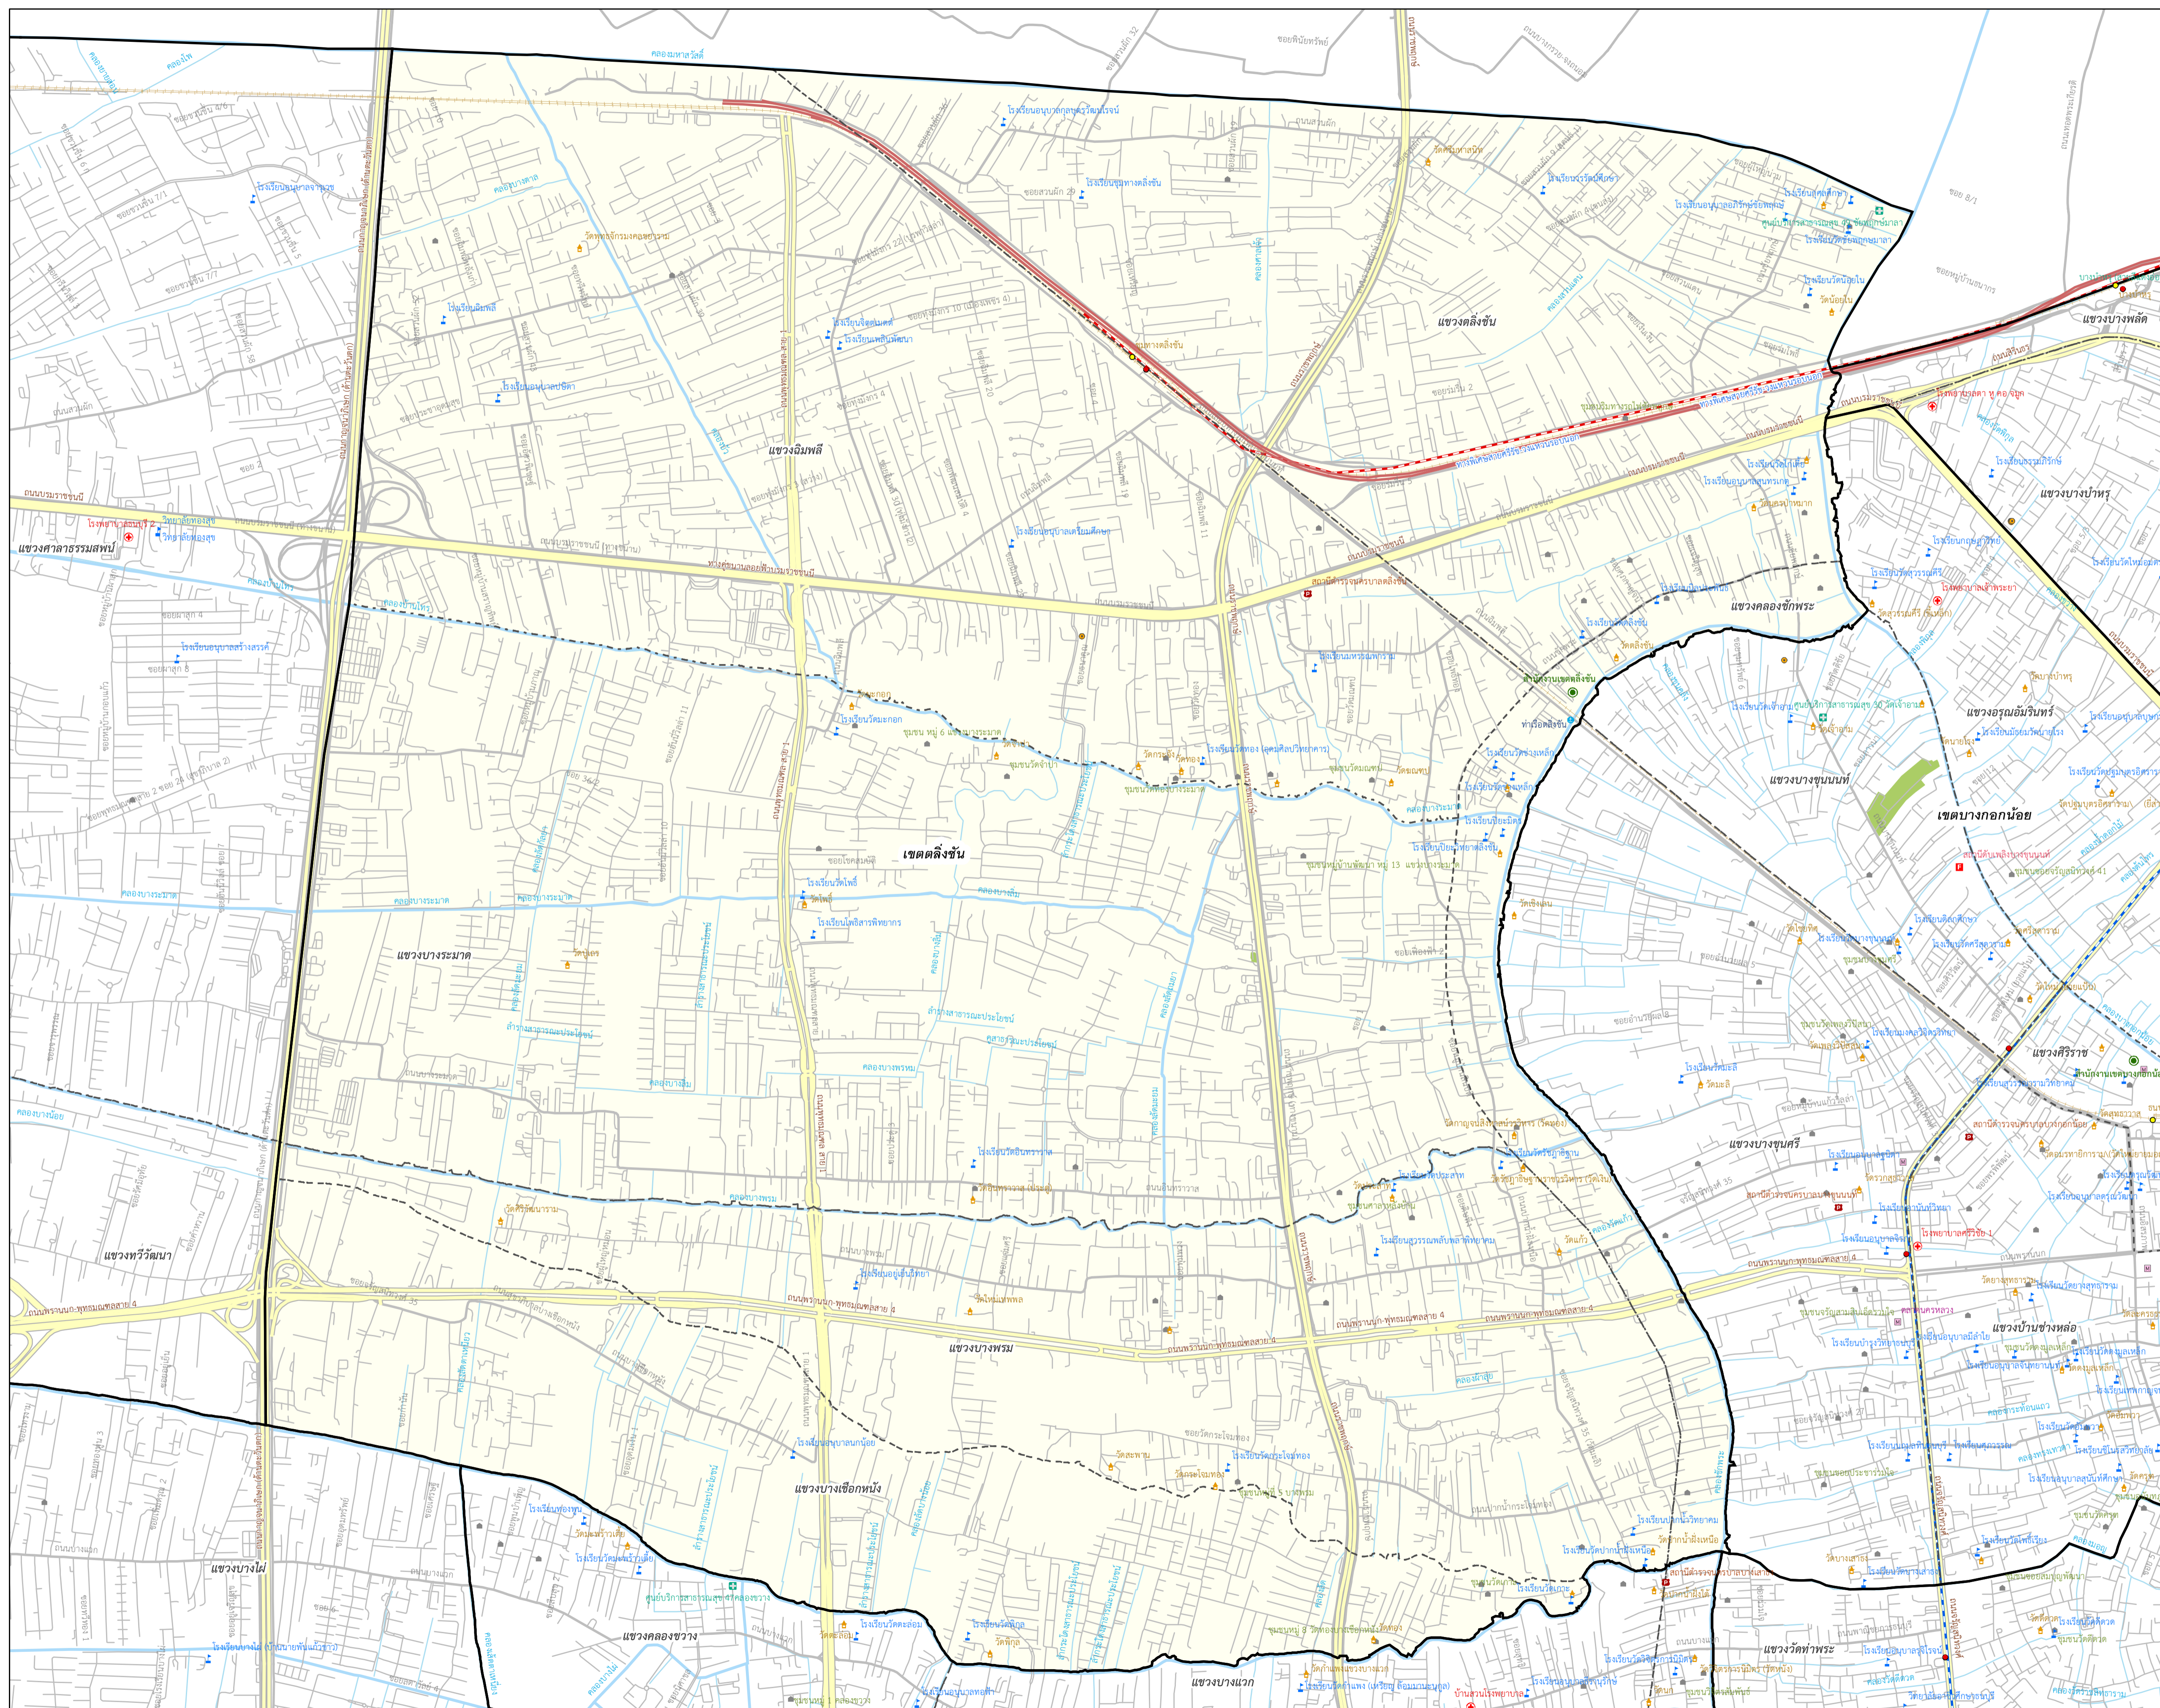

แผนที่กรุงเทพมหานคร เขตคลองจั่น

สัญลักษณ์

- ศาลาว่าการกรุงเทพมหานคร
- สำนักงานเขต
- โรงพยาบาล
- ศูนย์บริการสาธารณสุข
- สถานีตำรวจ
- สถานีดับเพลิง
- สถานีราชการ รัฐวิสาหกิจ
- โรงเรียน สถานศึกษา
- วัด
- ตลาด
- ชุมชน
- สนามบิน
- ท่าเรือ
- สถานีรถโดยสารด่วนพิเศษ
- สถานีรถไฟ
- สถานีรถไฟ
- เส้นแบ่งเขตปกครอง
- เส้นแบ่งแขวงปกครอง
- สะพาน
- ทางด่วน
- ทางรถไฟสายพิเศษ
- ทางรถไฟฟ้ามหานคร
- ทางรถไฟฟ้ามหานคร
- ทางรถไฟฟ้ามหานครสายสีแดง
- ทางรถไฟฟ้ามหานครสายสีส้ม
- ทางรถไฟ
- ถนนสายหลัก
- ถนนสายรอง
- แม่น้ำ คลอง ทางน้ำ
- แม่น้ำเจ้าพระยา
- สนามกีฬา สวนสาธารณะ

จัดทำโดย กองสารสนเทศภูมิศาสตร์
สำนักยุทธศาสตร์และประเมินผล